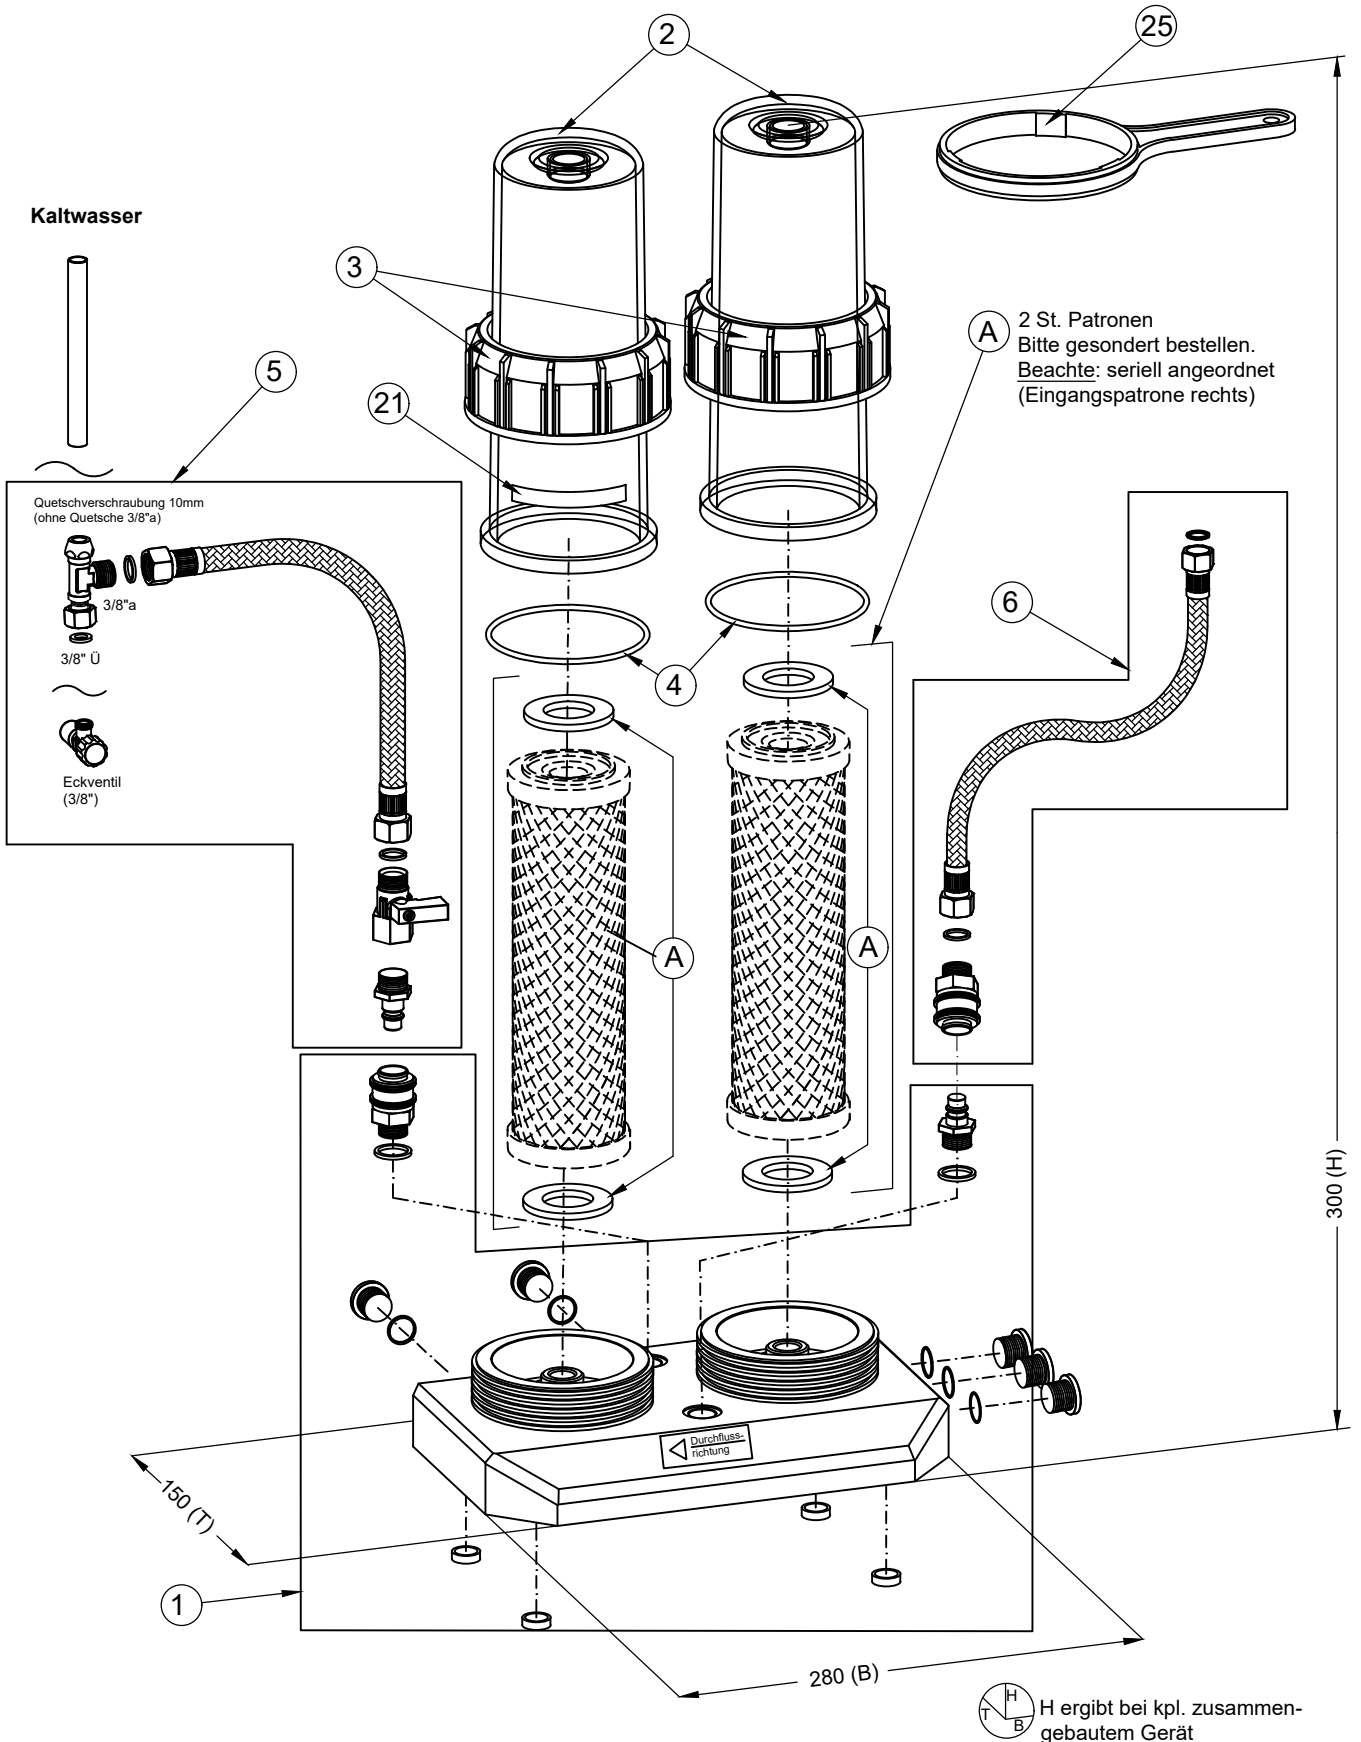

Achtung:

1) Patronenbestückung: **ohne**

1	erstellt	Hanf, 26.10.06

DUO-HP Basic-S;
B 280 T 150 H 300;
 (Produktzeichnung Internet)

115DUOHPS4-IPZ